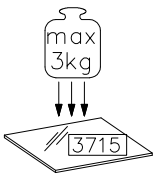

CROWN X

10E4DG/DW01

#	ART. NR	L	W	T	Q	Col.No
1	3709	438	1135	16	1	1
2	3710	438	756	16	1	1
3	3700	870	360	16	1	1
4	3701	870	380	22	1	1
5	3706	411	220	16	1	1
6	3713	376	1135	4	1	1
7	3714	376	756	4	1	1
8	3715	410	330	6	4	1
9	3702	1957	360	16	1	2
10	3703	1957	360	16	1	2
11	3704	1957	341	16	1	2
12	3705	411	341	16	1	2
13	3707	411	330	16	3	2
14	3708	870	70	19	1	2
15	3711	1135	70	16	1	2
16	3712	756	70	16	1	2
17	3716	426	1972	2,5	1	2
18	3717	426	1972	2,5	1	2

 A 19	 B 6	 C 17	 D1 17	 E 17	 E1 6	 F4 5	 F8 19	 P1 23	 G6 10	 H4 10
 J4 12	 J5 20	 O 1	 P3 20	 P9 20	 S1 4	 R2 4	 R3 4	 J8 9	 J9 4	 P8 9
 P4 1		 Z 1		 N 1	 L 12	 V1 1		 V2 4		

1

	D1
6	
∅8x30mm	∅15/12mm
	
3	3

2

	A
8	
∅15/12mm	
	
4	6
	
8	4

3

	A
4	
∅8x30mm	∅15/12mm
	C
8	

4

∅8x30mm

A

4

5.0x13mm

P9

4

M4.0x22mm

R2

S1

1

H=0