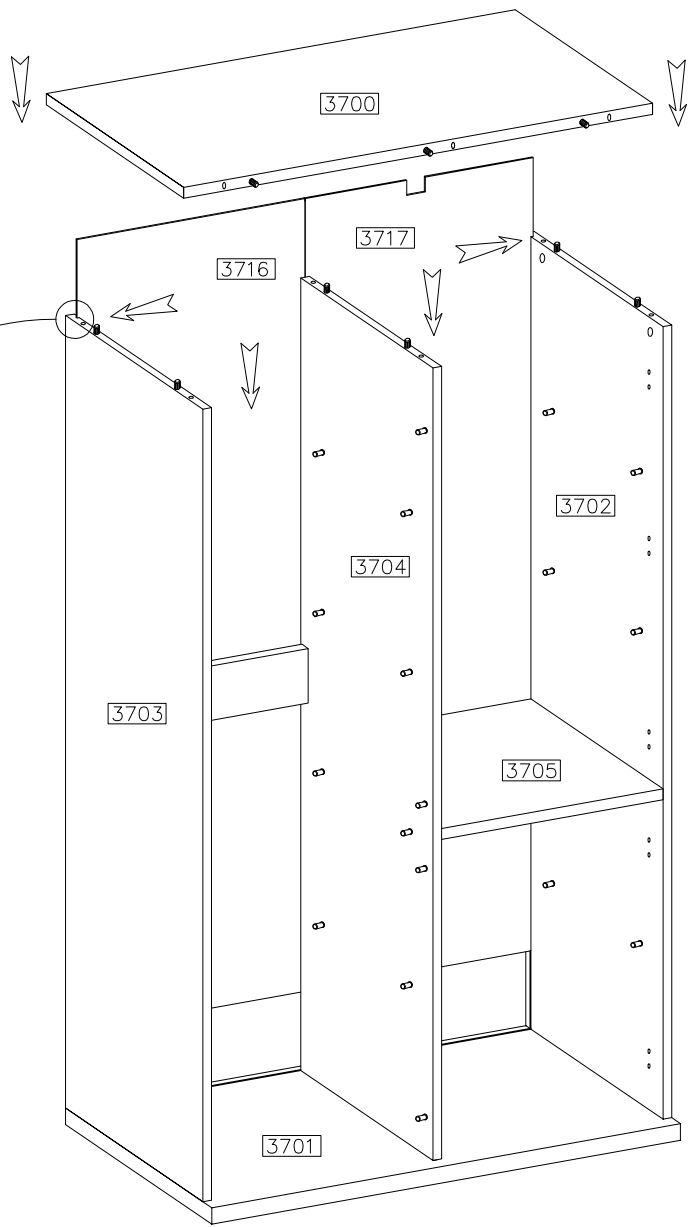

6

7

F8	
19	
∅3.0x16mm	
P1	
23	
L	
12	
	∅4.0x30mm
F4	
5	
P3	
20