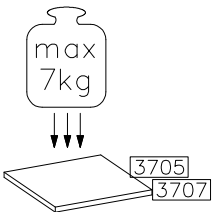

CROWN X

10E4DG/DW01

#	ART. NR	L	W	T	Q	Col.No
1	3709	438	1135	16	1	1
2	3710	438	756	16	1	1
3	3700	870	360	16	1	1
4	3701	870	380	22	1	1
5	3706	411	220	16	1	1
6	3713	376	1135	4	1	1
7	3714	376	756	4	1	1
8	3715	410	330	6	4	1
9	3702	1957	360	16	1	2
10	3703	1957	360	16	1	2
11	3704	1957	341	16	1	2
12	3705	411	341	16	1	2
13	3707	411	330	16	3	2
14	3708	870	70	19	1	2
15	3711	1135	70	16	1	2
16	3712	756	70	16	1	2
17	3716	426	1972	2,5	1	2
18	3717	426	1972	2,5	1	2

 A 19	 B 6	 C 17	 D1 17	 E 17	 E1 6	 F4 5	 F8 19	 P1 23	 G6 10	 H4 10
 J4 12	 J5 20	 O 1	 P3 20	 P9 20	 S1 4	 R2 4	 R3 4	 J8 9	 J9 4	 P8 9
 P4 1		 Z 1		 N 1	 L 12	 V1 1		 V2 4		

1

	D1
6	
∅8x30mm	∅15/12mm
	
3	3

2

	A
8	
∅15/12mm	
	
4	6
	
8	4

3

	A
4	
∅8x30mm	∅15/12mm
	C
8	

4

∅8x30mm

A

4

5.0x13mm

P9

4

M4.0x22mm

R2

S1

1

H=0