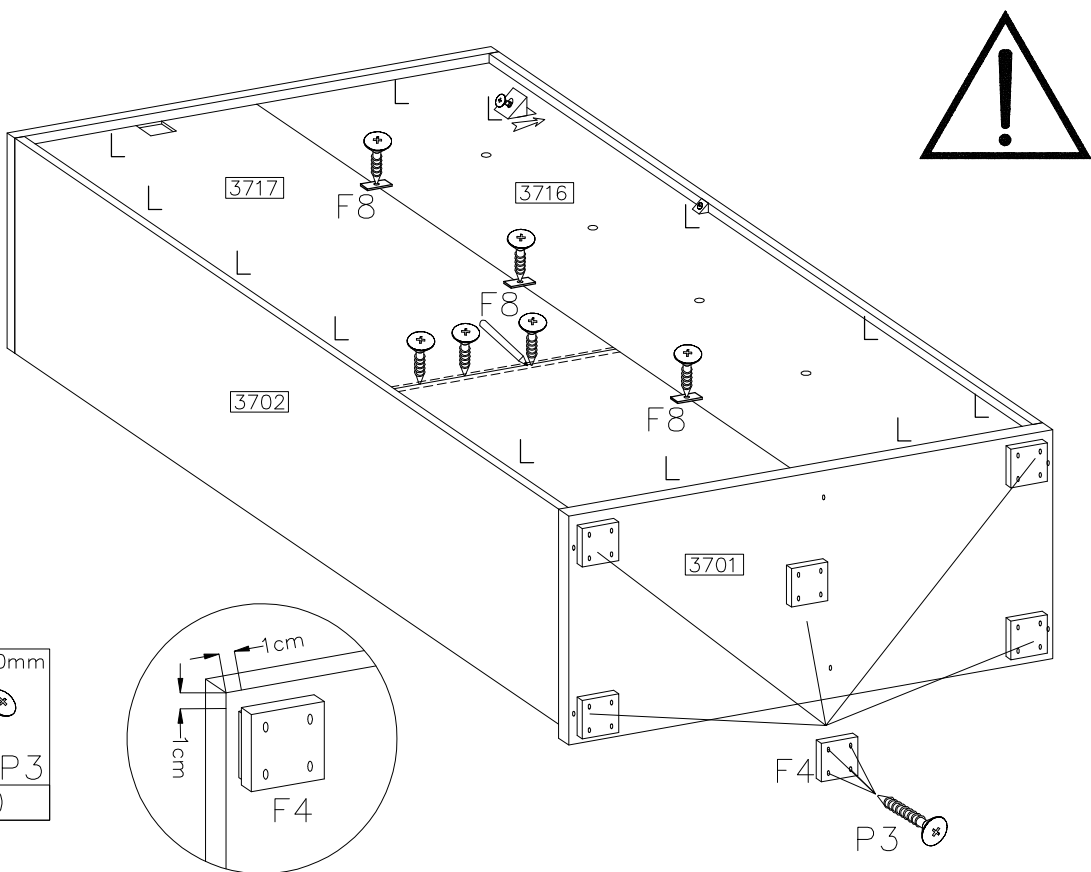

7

F8	
19	
∅3.0x16mm	
P1	
23	
L	
12	
	∅4.0x30mm
F4	
5	
P3	
20