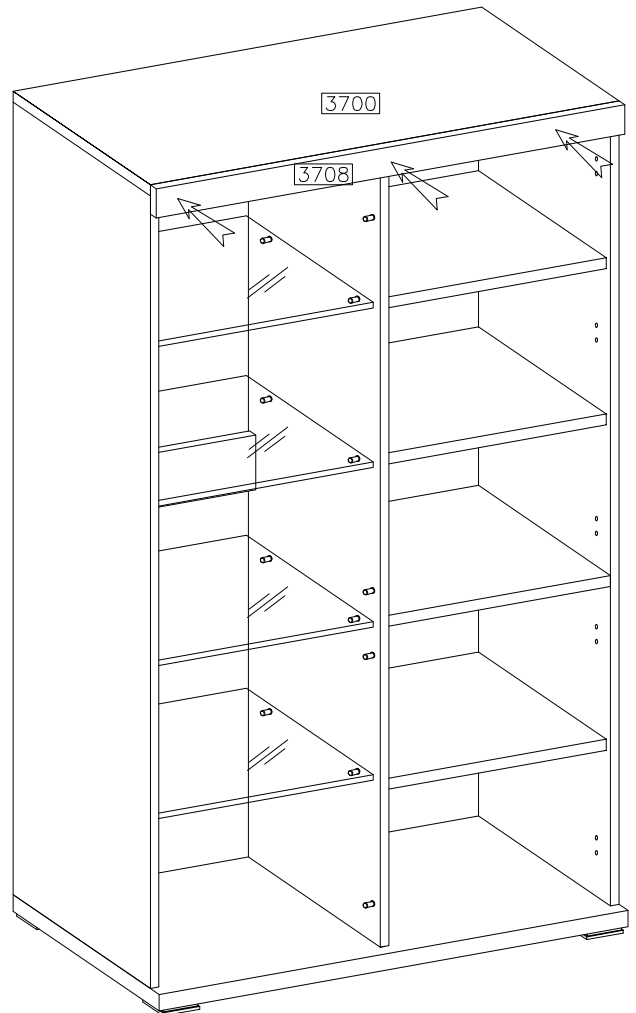

CROWN X

10E4DG/DW01

#	ART. NR	L	W	T	Q	Col.No
1	3709	438	1135	16	1	1
2	3710	438	756	16	1	1
3	3700	870	360	16	1	1
4	3701	870	380	22	1	1
5	3706	411	220	16	1	1
6	3713	376	1135	4	1	1
7	3714	376	756	4	1	1
8	3715	410	330	6	4	1
9	3702	1957	360	16	1	2
10	3703	1957	360	16	1	2
11	3704	1957	341	16	1	2
12	3705	411	341	16	1	2
13	3707	411	330	16	3	2
14	3708	870	70	19	1	2
15	3711	1135	70	16	1	2
16	3712	756	70	16	1	2
17	3716	426	1972	2,5	1	2
18	3717	426	1972	2,5	1	2

F8	
19	
∅3.0x16mm	
P1	
23	
L	
12	
	∅4.0x30mm
F4	
5	
P3	
20	

8

9

10

11

5.0x13mm

P9

6