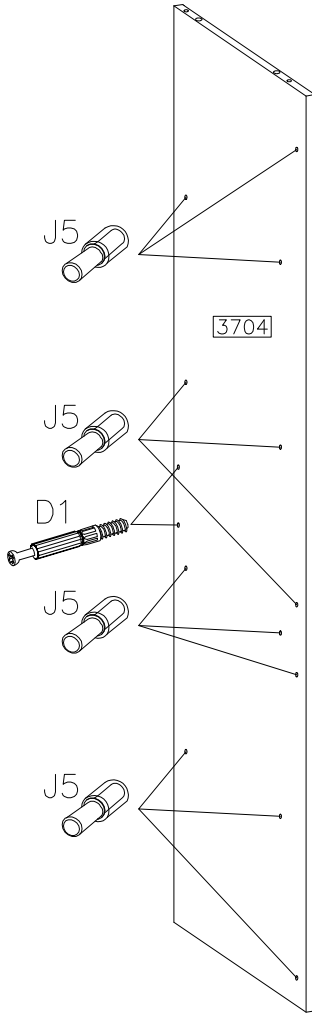

4

∅8x30mm

A

4

∅15/12mm

C

2

J4

6

J5

12

D1

4