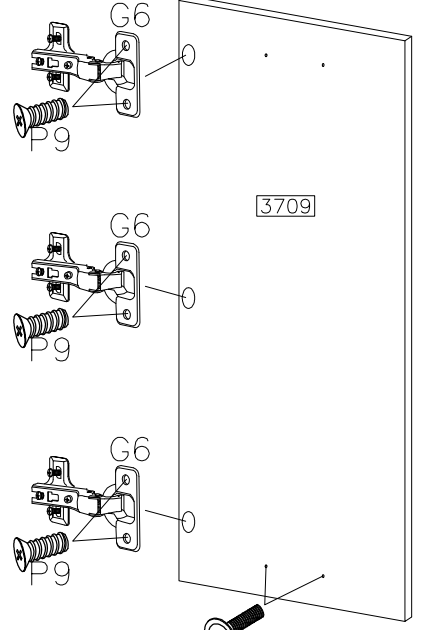

3709

12

5.0x13mm

P9

4

M4.0x22mm

R2

S1

1

H=0

H4

2

ø35/KR-0

G6

2

2