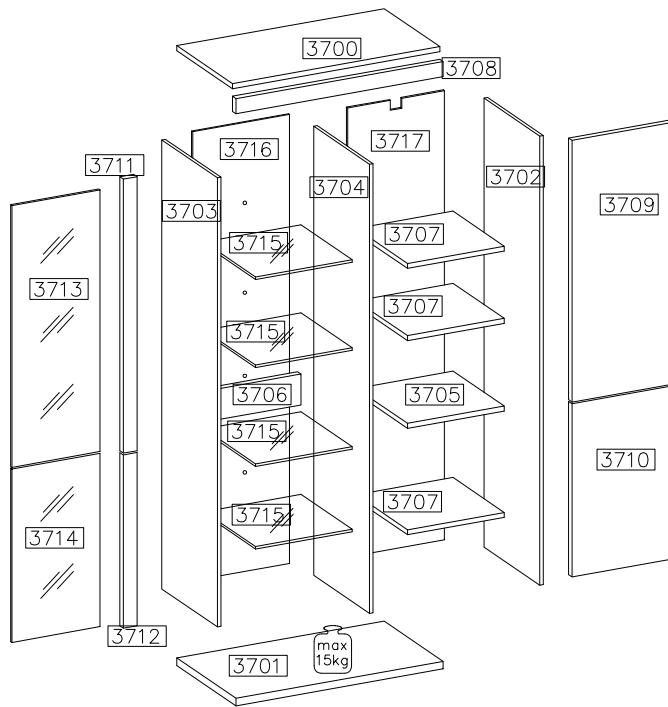

CROWN X

10E4DG/DW01

#	ART. NR	L	W	T	Q	Col.No
1	3709	438	1135	16	1	1
2	3710	438	756	16	1	1
3	3700	870	360	16	1	1
4	3701	870	380	22	1	1
5	3706	411	220	16	1	1
6	3713	376	1135	4	1	1
7	3714	376	756	4	1	1
8	3715	410	330	6	4	1
9	3702	1957	360	16	1	2
10	3703	1957	360	16	1	2
11	3704	1957	341	16	1	2
12	3705	411	341	16	1	2
13	3707	411	330	16	3	2
14	3708	870	70	19	1	2
15	3711	1135	70	16	1	2
16	3712	756	70	16	1	2
17	3716	426	1972	2,5	1	2
18	3717	426	1972	2,5	1	2

 A 19	 B 6	 C 17	 D1 17	 E 17	 E1 6	 F4 5	 F8 19	 P1 23	 G6 10	 H4 10
 J4 12	 J5 20	 O 1	 P3 20	 P9 20	 S1 4	 R2 4	 R3 4	 J8 9	 J9 4	 P8 9
 P4 1		 Z 1		 N 1	 L 12	 V1 1		 V2 4		

1

	D1
6	
∅8x30mm	∅15/12mm
	
3	3

2

	A
8	
∅15/12mm	
	
4	6
	
8	4

3

	A
4	
∅8x30mm	∅15/12mm
	C
8	

4

∅8x30mm

A

4